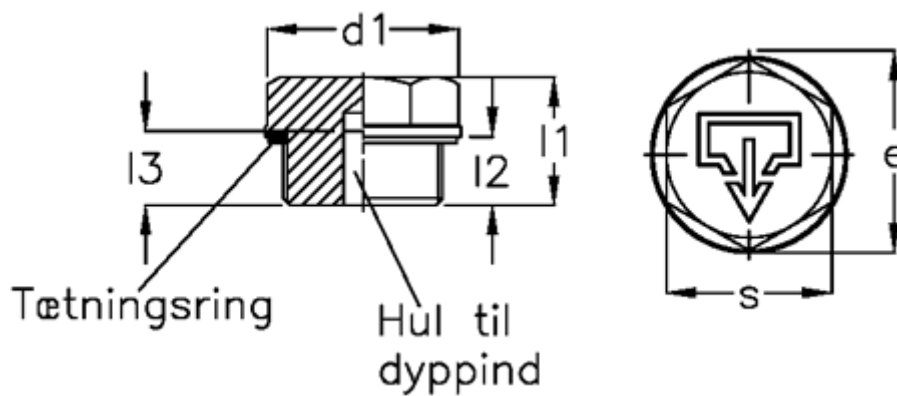

Varenummer: 20247527
Beskrivelse: E+G
Gevindprop GN 742-32-M26x1,5-AS-1

Mål

$d_1 = 32$
 $d_2 = M26 \times 1,5$
 $d_4 = M5$
 $e = 31,2$
 $l_1 = 17,0$
 $l_2 = 9,0$
 $s = 22$